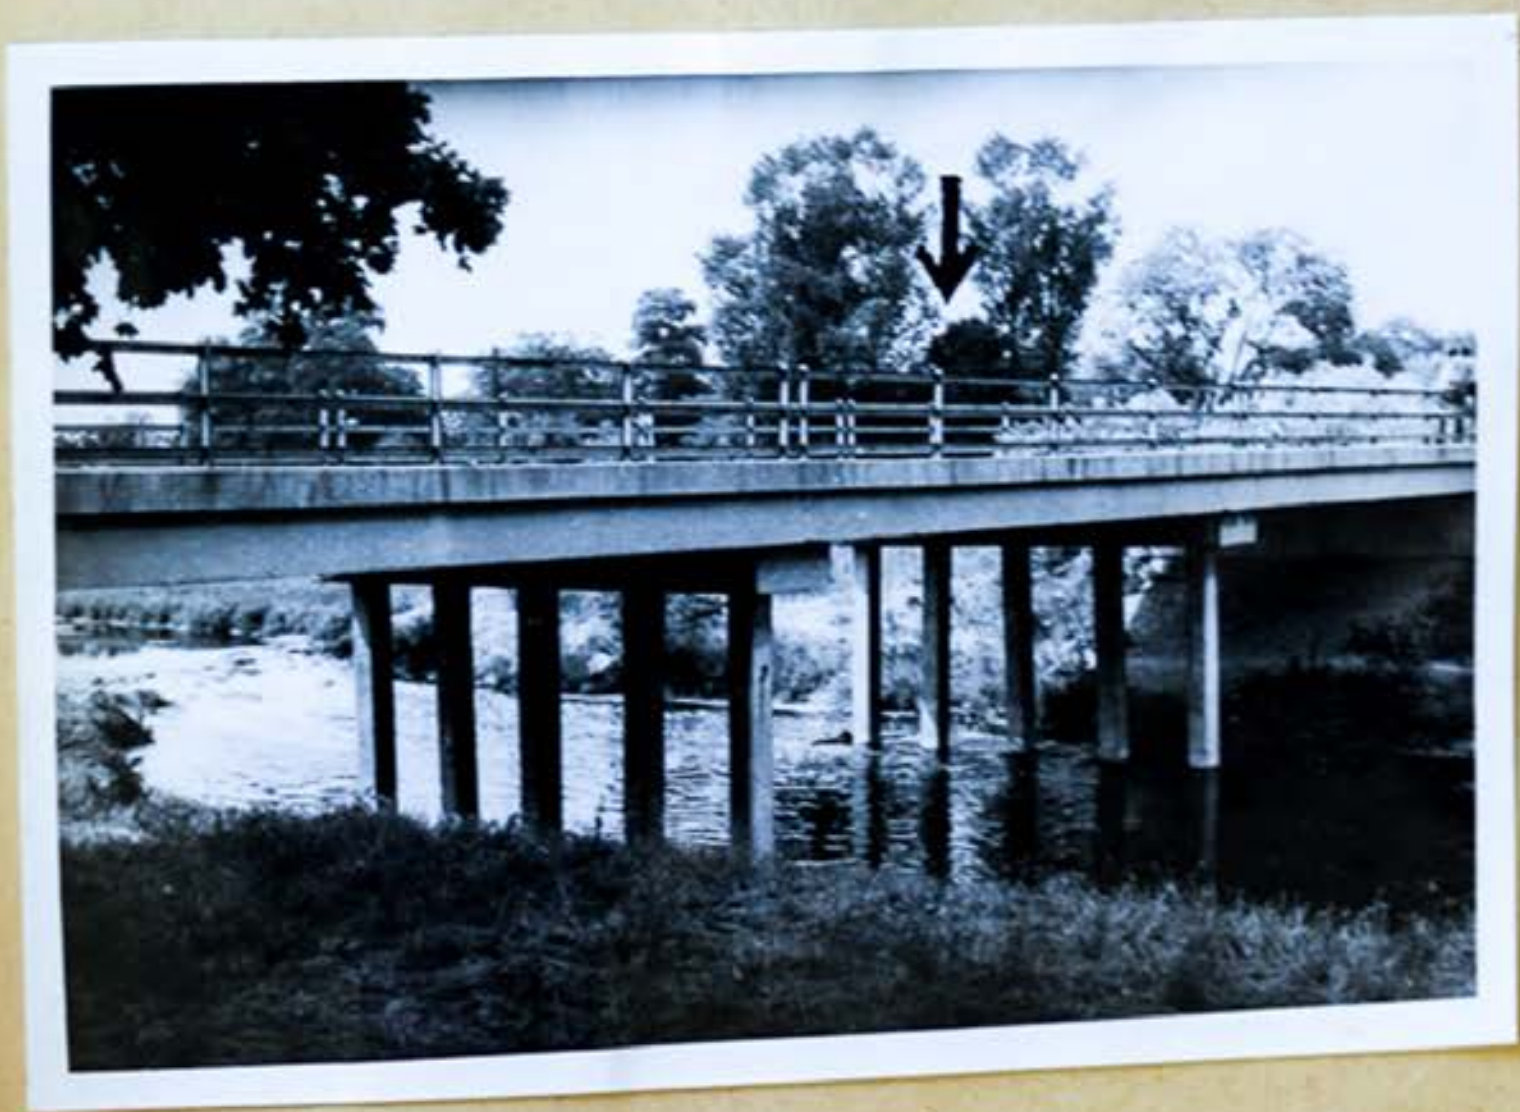

1800

1./ Ceškový záber na most a časť toku rieky Čierna voda, pri ktorom sa nachádza smetisko - Viď označenie šipkou. ↓

2./ Bližší pohľad na most v ktorého blízkosti bola nájdená mrtvola Cevanovej v pozadí smetisko ↓